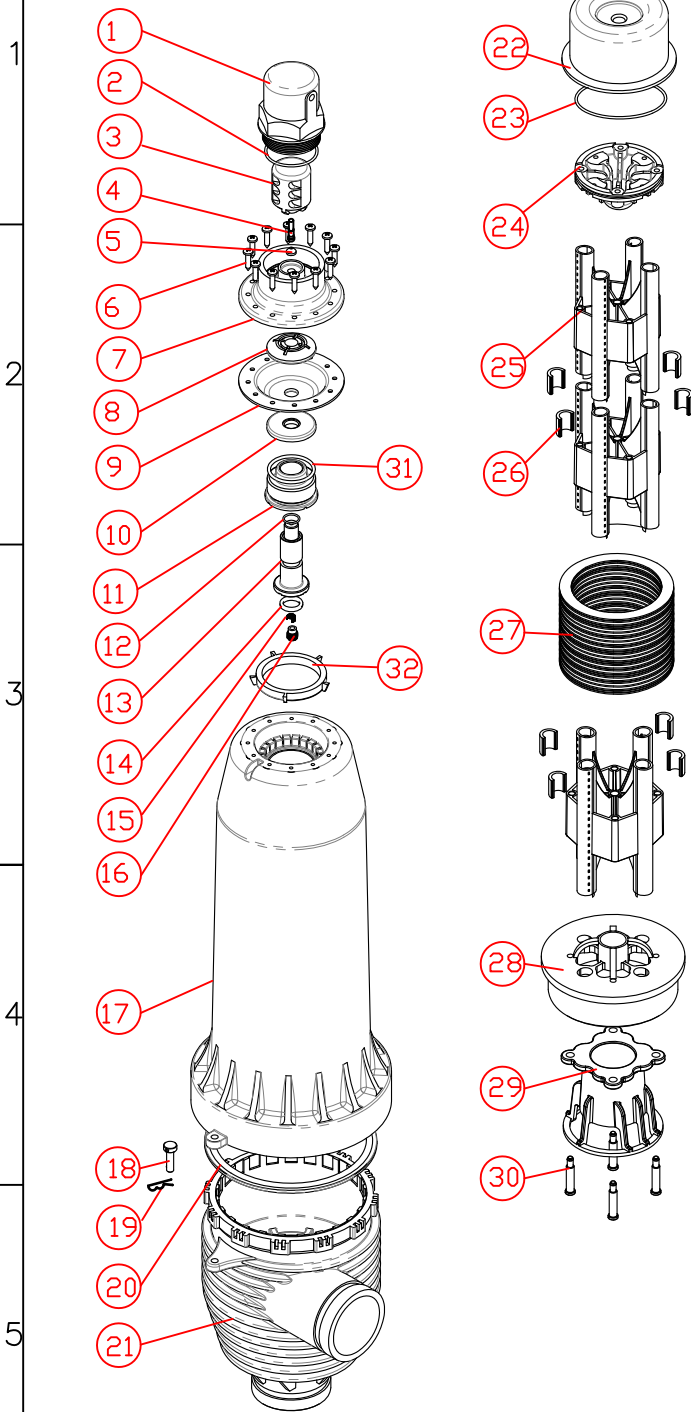

D

C

B

A

32	1132122	Нажимная втулка	1	PA6+GF
31	1122014	О-Кольцо	1	EPDM
30	1132051	Штифт	4	PA6+GF
29	1132118	Обратный клапан	1	PP
28	1132060	Основание каркаса фильтр-картриджа	1	PA6+GF
27	1132033	Диск(200μ)	265	PP (YELLOW)
	1132054	Диск(130μ)	295	PP (RED)
	1132032	Диск(100μ)	440	PP (BLACK)
	1132031	Диск(50μ)	665	PP (GREEN)
	1132066	Диск(20μ)	434	PP (GREY)
26	1132065	Зажим	8	PA6+GF
25	1132010	Каркас фильтр-картриджа	3	PA6+GF
24	1132012	Колпак фильтр-картриджа	1	PA6+GF
23	1122010	О-Кольцо	1	EPDM
22	1132013	Крышка фильтр-картриджа	1	PA6+GF
21	1132001	Основной корпус фильтра	1	PA6+GF
20	1132064	Уплотнительное кольцо	1	EPDM
19	1122011	Штифт	1	SS304
18	1132003	Штифт	1	SS304
17	1132004	Корпус фильтра	1	PA6+GF
16	1132035	Затворная гайка	1	PVC
15	1132069	Стяжка	1	PA
14	5244285	О-Кольцо	2	EPDM
13	1132117	Стержень	1	PA6+GF
12	5214518	О-Кольцо	1	EPDM
11	1132014	Вал	1	POM
10	5244212	Нижняя мембранная пластина	1	PA6+GF
9	1132020	Мембрана	1	BUNA-N
8	1132021	Верхняя мембранная пластина	1	PA6+GF
7	1132005	Крышка мембраны	1	PA6+GF
6	1122013	Саморез	12	SS316
5	1132120	Пломба	1	NBR
4	1132070	Затвор	1	PA6+GF
3	1132071	Поплавок	1	PP
2	1122008	О-Кольцо	1	EPDM
1	1132027	Выхлопная крышка клапана	1	PC
No	Артикул	Наименование материала	QTY	МАТЕРИАЛ

6	Марка	Номер	Описание изменений	Подпись	Дата

3" Дисковой фильтр

JKmatic

Ревизия	Количество	Вес	Размер
03	/	/	/
/	/	/	/
/	/	/	/

D

C

B

A